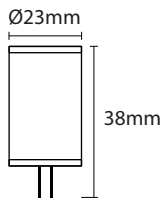

### 3W LED RGB IR LAMP